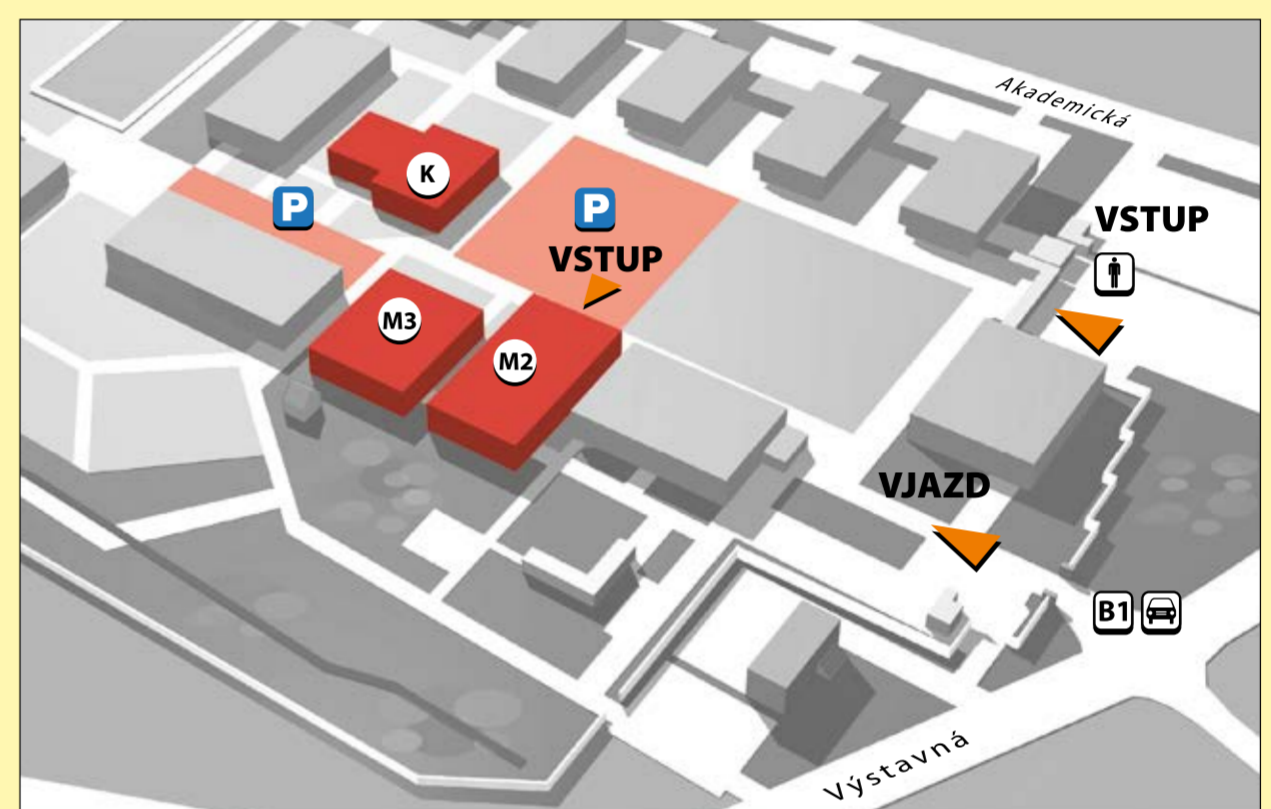

nová
VETERINÁRIA®
2016

Rozvojový program pre veterinárne sestry sponzoruje

prechod do pavilónov M2, M3
Výstavná zóna
Sekcia SPOLOČENSKÉ ZVIERATÁ

Legenda:

Pavilón M2

- Registrácia účastníkov
- Výstavná časť
- Prechod do pavilónu M3
- Reštauračná zóna
- Oddychová zóna

Pavilón M3

- Prednášková sála
- SPOLOČENSKÉ ZVIERATÁ
- WC

- Kontrola - vstup len s menovkami

Pavilón K

Sobota

- Prednášková sála - HOSPODÁRSKE ZVIERATÁ
- Prednášková sála - KONE
- Prednášková sála - VETERINÁRNE SESTRY
- BANKET