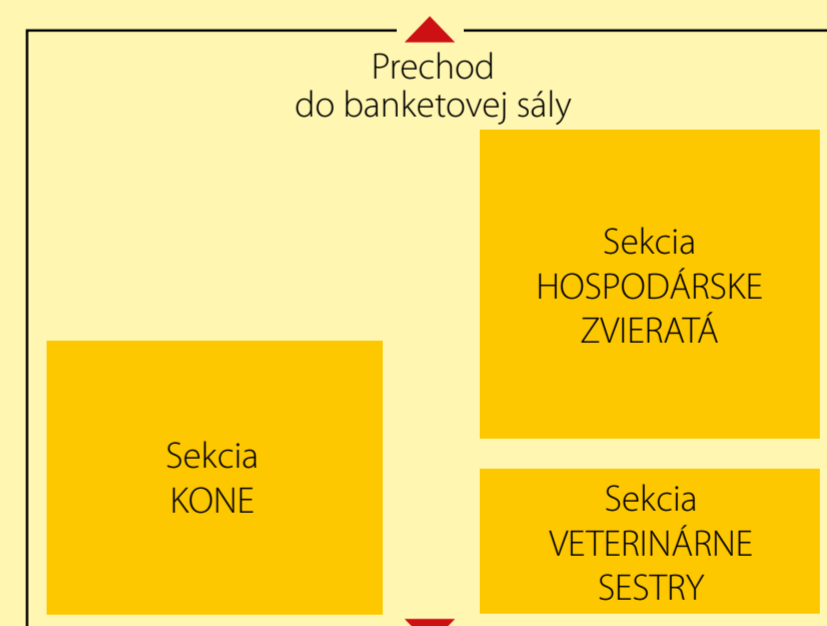

15:30 - 16:15

Čoho sa psy najviac boja
(MVDr. Hana Žertová)

16:15 - 17:00

PRESTÁVKA

17:00 - 18:30

Umenie komunikácie
(Ing. Stanislava Struhárová, Ing. Pavol Struhár)

20:00

BANKET

nová
VETERINÁRIA®
2016

Rozvojový program pre veterinárne sestry sponzoruje

prechod do pavilónov M2, M3
Výstavná zóna
Sekcia SPOLOČENSKÉ ZVIERATÁ

Legenda:

Pavilón M2

- Registrácia účastníkov
- Výstavná časť
- Prechod do pavilónu M3
- Reštauračná zóna
- Oddychová zóna

Pavilón M3

- Prednášková sála
- SPOLOČENSKÉ ZVIERATÁ
- WC

- Kontrola - vstup len s menovkami

Pavilón K

Sobota

- Prednášková sála - HOSPODÁRSKE ZVIERATÁ
- Prednášková sála - KONE
- Prednášková sála - VETERINÁRNE SESTRY
- BANKET