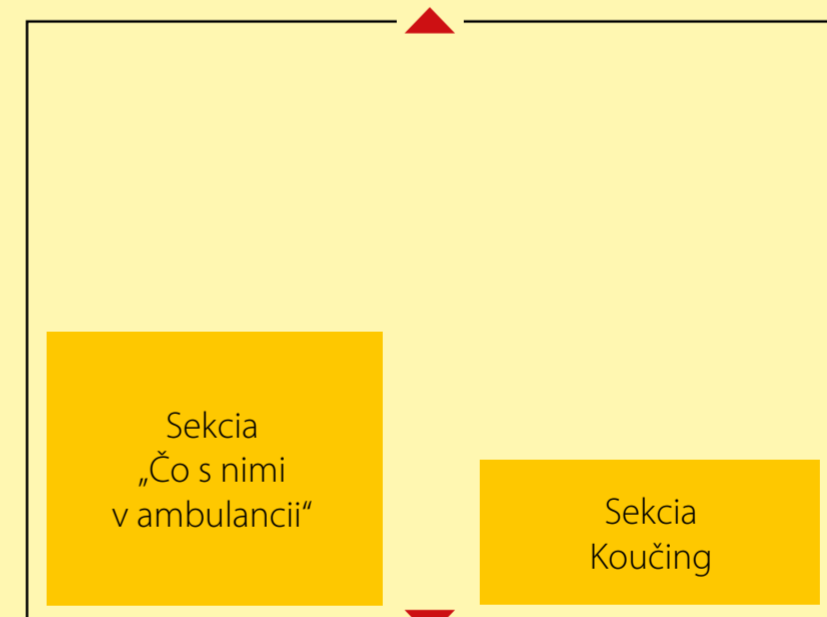

11:40 - 12:30

Emócie a ich zvládanie v komunikácii
(MVDr. René Barvirčák)

12:30 - 13:50

OBED

13:50 - 14:40

Zmena ako naša prirodzená súčasť
(MVDr. René Barvirčák)

14:40

ZÁVER PROGRAMU TEJTO SEKcie

nová
VETERINÁRIA®
2016

prechod do pavilónov M2, M3
Výstavná zóna
Sekcia SPOLOČENSKÉ ZVIERATÁ

Legenda:

Pavilón M2

- Registrácia účastníkov
- Výstavná časť
- Prechod do pavilónu M3
- Reštauračná zóna
- Oddychová zóna

Pavilón M3

- Prednášková sála
- SPOLOČENSKÉ ZVIERATÁ
- WC

- Kontrola - vstup len s menovkami

Pavilón K

Sobota

- Prednášková sála - HOSPODÁRSKE ZVIERATÁ
- Prednášková sála - KONE
- Prednášková sála - VETERINÁRNE SESTRY
- BANKET