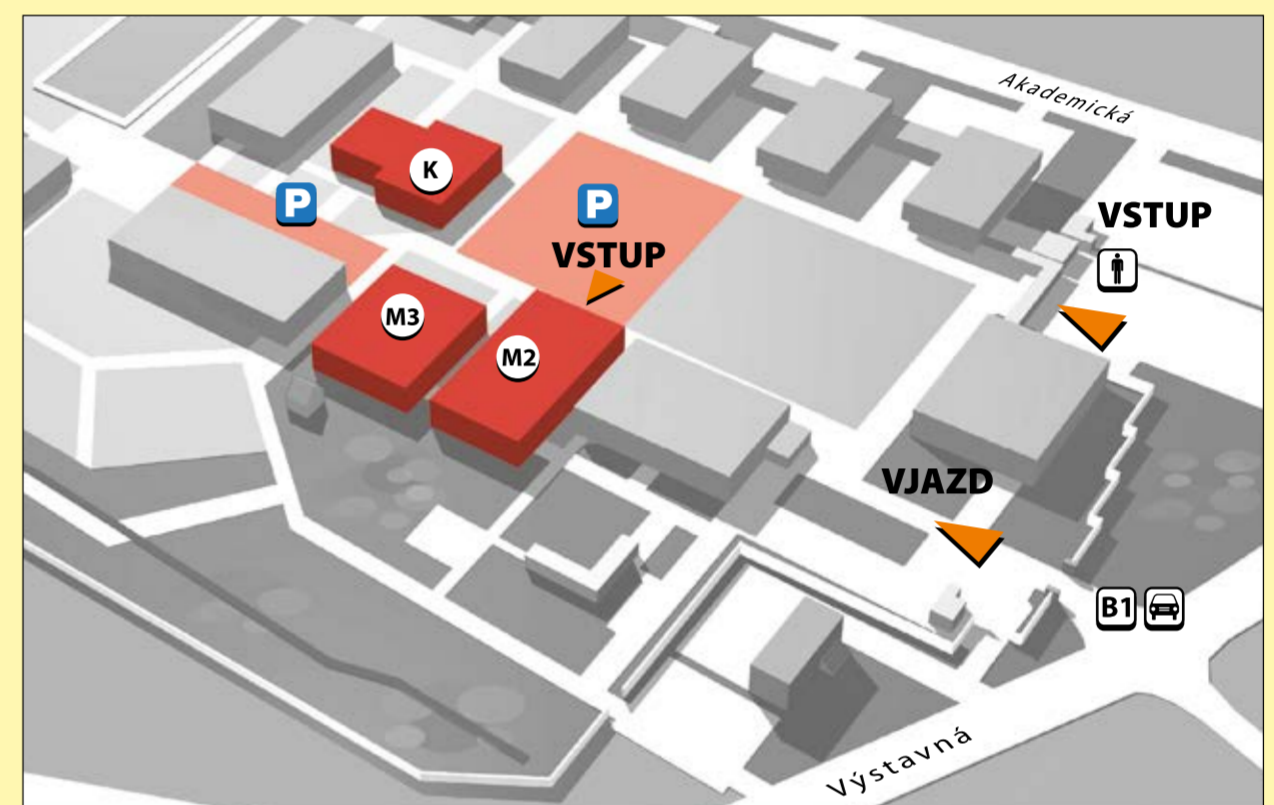

nová
VETERINÁRIA®
2016

prechod do pavilónov M2, M3
Výstavná zóna
Sekcia SPOLOČENSKÉ ZVIERATÁ

Legenda:

Pavilón M2

- Registrácia účastníkov
- Výstavná časť
- Prechod do pavilónu M3
- Reštauračná zóna
- Oddychová zóna

Pavilón M3

- Prednášková sála
- SPOLOČENSKÉ ZVIERATÁ
- WC

- Kontrola - vstup len s menovkami

Pavilón K

Sobota

- Prednášková sála - HOSPODÁRSKE ZVIERATÁ
- Prednášková sála - KONE
- Prednášková sála - VETERINÁRNE SESTRY
- BANKET

Nedeľa

- Prednášková sála - „ČO S NIMI V AMBULANCIÍ“
- Prednášková sála - KOUČING

- WC

- Parkovacia plocha pre návštevníkov a vystavovateľov (len denné parkovanie)

nová
VETERINÁRIA®
2016