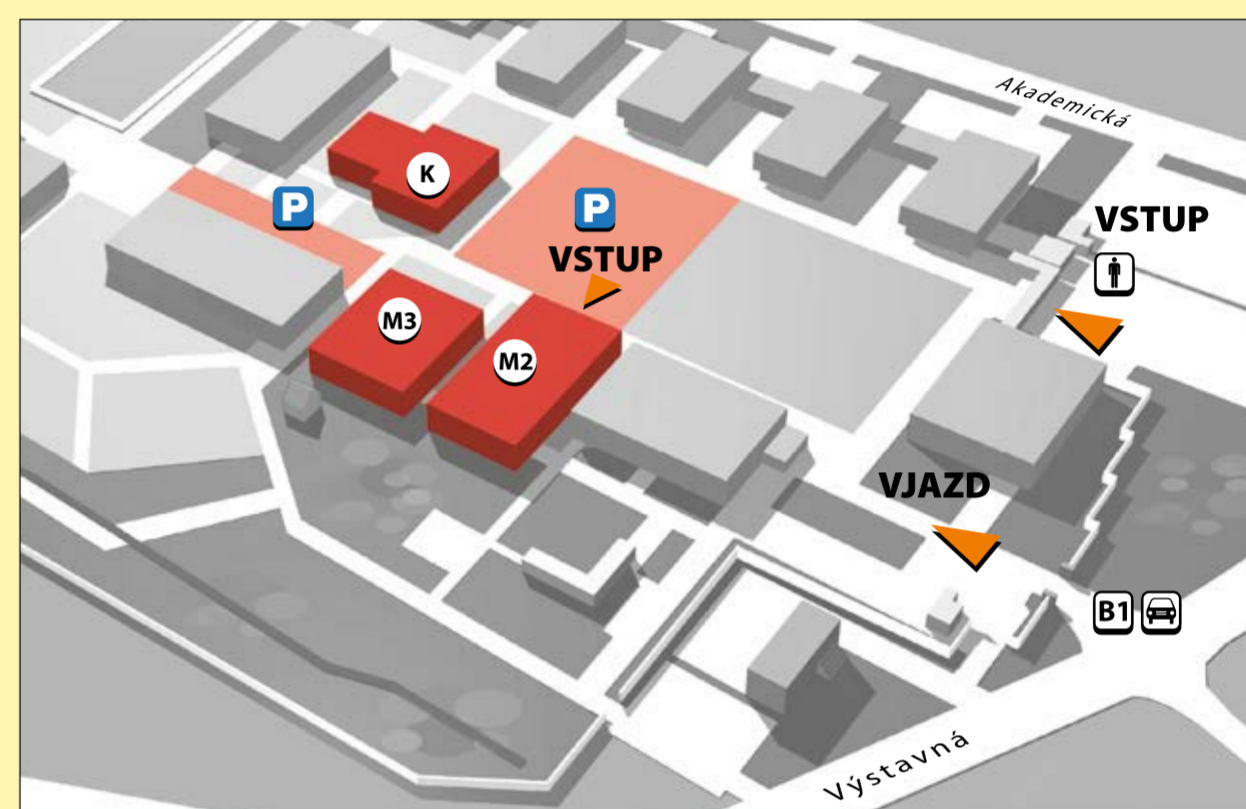

18:05 - 18:50

Anovulatórny stav: čo s ním?
(MVDr. Tomáš Páleník, PhD.)

20:00

BANKET

nová
VETERINÁRIA®
2016

prechod do pavilónov M2, M3
Výstavná zóna
Sekcia SPOLOČENSKÉ ZVIERATÁ

Legenda:

Pavilón M2

- Registrácia účastníkov
- Výstavná časť
- Prechod do pavilónu M3
- Reštauračná zóna
- Oddychová zóna

Pavilón M3

- Prednášková sála
- SPOLOČENSKÉ ZVIERATÁ
- WC

- Kontrola - vstup len s menovkami

Pavilón K