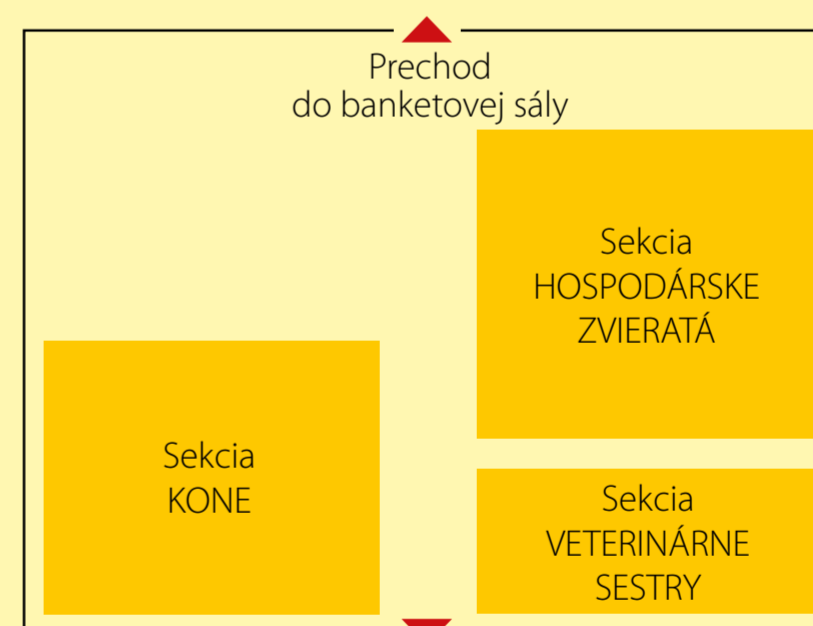

18:05 - 18:50

Anovulatórny stav: čo s ním?
(MVDr. Tomáš Páleník, PhD.)

20:00

BANKET

nová
VETERINÁRIA®
2016

prechod do pavilónov M2, M3
Výstavná zóna
Sekcia SPOLOČENSKÉ ZVIERATÁ

Legenda:

Pavilón M2

- Registrácia účastníkov
- Výstavná časť
- Prechod do pavilónu M3
- Reštauračná zóna
- Oddychová zóna

Pavilón M3

- Prednášková sála
- SPOLOČENSKÉ ZVIERATÁ
- WC

- Kontrola - vstup len s menovkami

Pavilón K